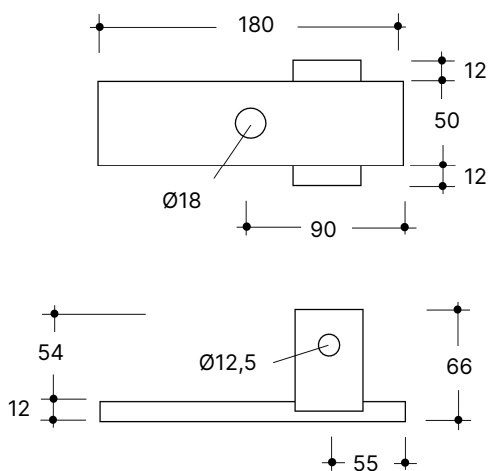

Fotplatta

Mellan

Huvudkontor och Lager
Tegelbruket 130
694 91 Hallsberg

Öst/Nord

Försäljningskontor
Skomakargatan 2
722 11 Västerås

Syd

Försäljningskontor och Lager
Ågatan 49
233 31 Svedala

CDF Sverige AB

0582-153 55
www.cdfverige.se
info@cdfverige.se