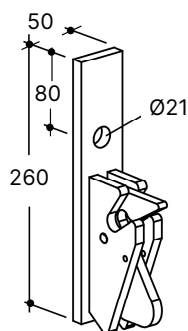

Klickfäste